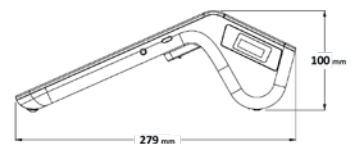

ETPLUSE

TPV PORTÁTIL

GRUPO

TPV PORTÁTIL

ETPLUSe

CARACTERÍSTICAS

Procesador	RK3288 1.8Ghz
Sistema Operativo	Android 8.1
Memoria RAM	2 GB DDR3
Almacenamiento	16 GB eMMC
Alimentación	13.8V 2.5A
Batería	7.4V 3200mA
Resolución	8" TFT (800x1280)
Panel táctil	Pantalla táctil capacitiva
Visor cliente	65x132 LCD
Puerto USB2.0	3
Puerto de Serie	1
Puerto de Cajón de Dinero	1
Ethernet	1 RJ45
Tarjeta SD	1 MicroSD
WIFI	IEEE 802.11b/g/n/d/e/h/i
Impresora térmica	2" sin cortador (57mmxØ50mm)
Velocidad impresión	150mm/s
MODELO	REFERENCIA
ETPLUSe (Software no incluido)	2073538000A